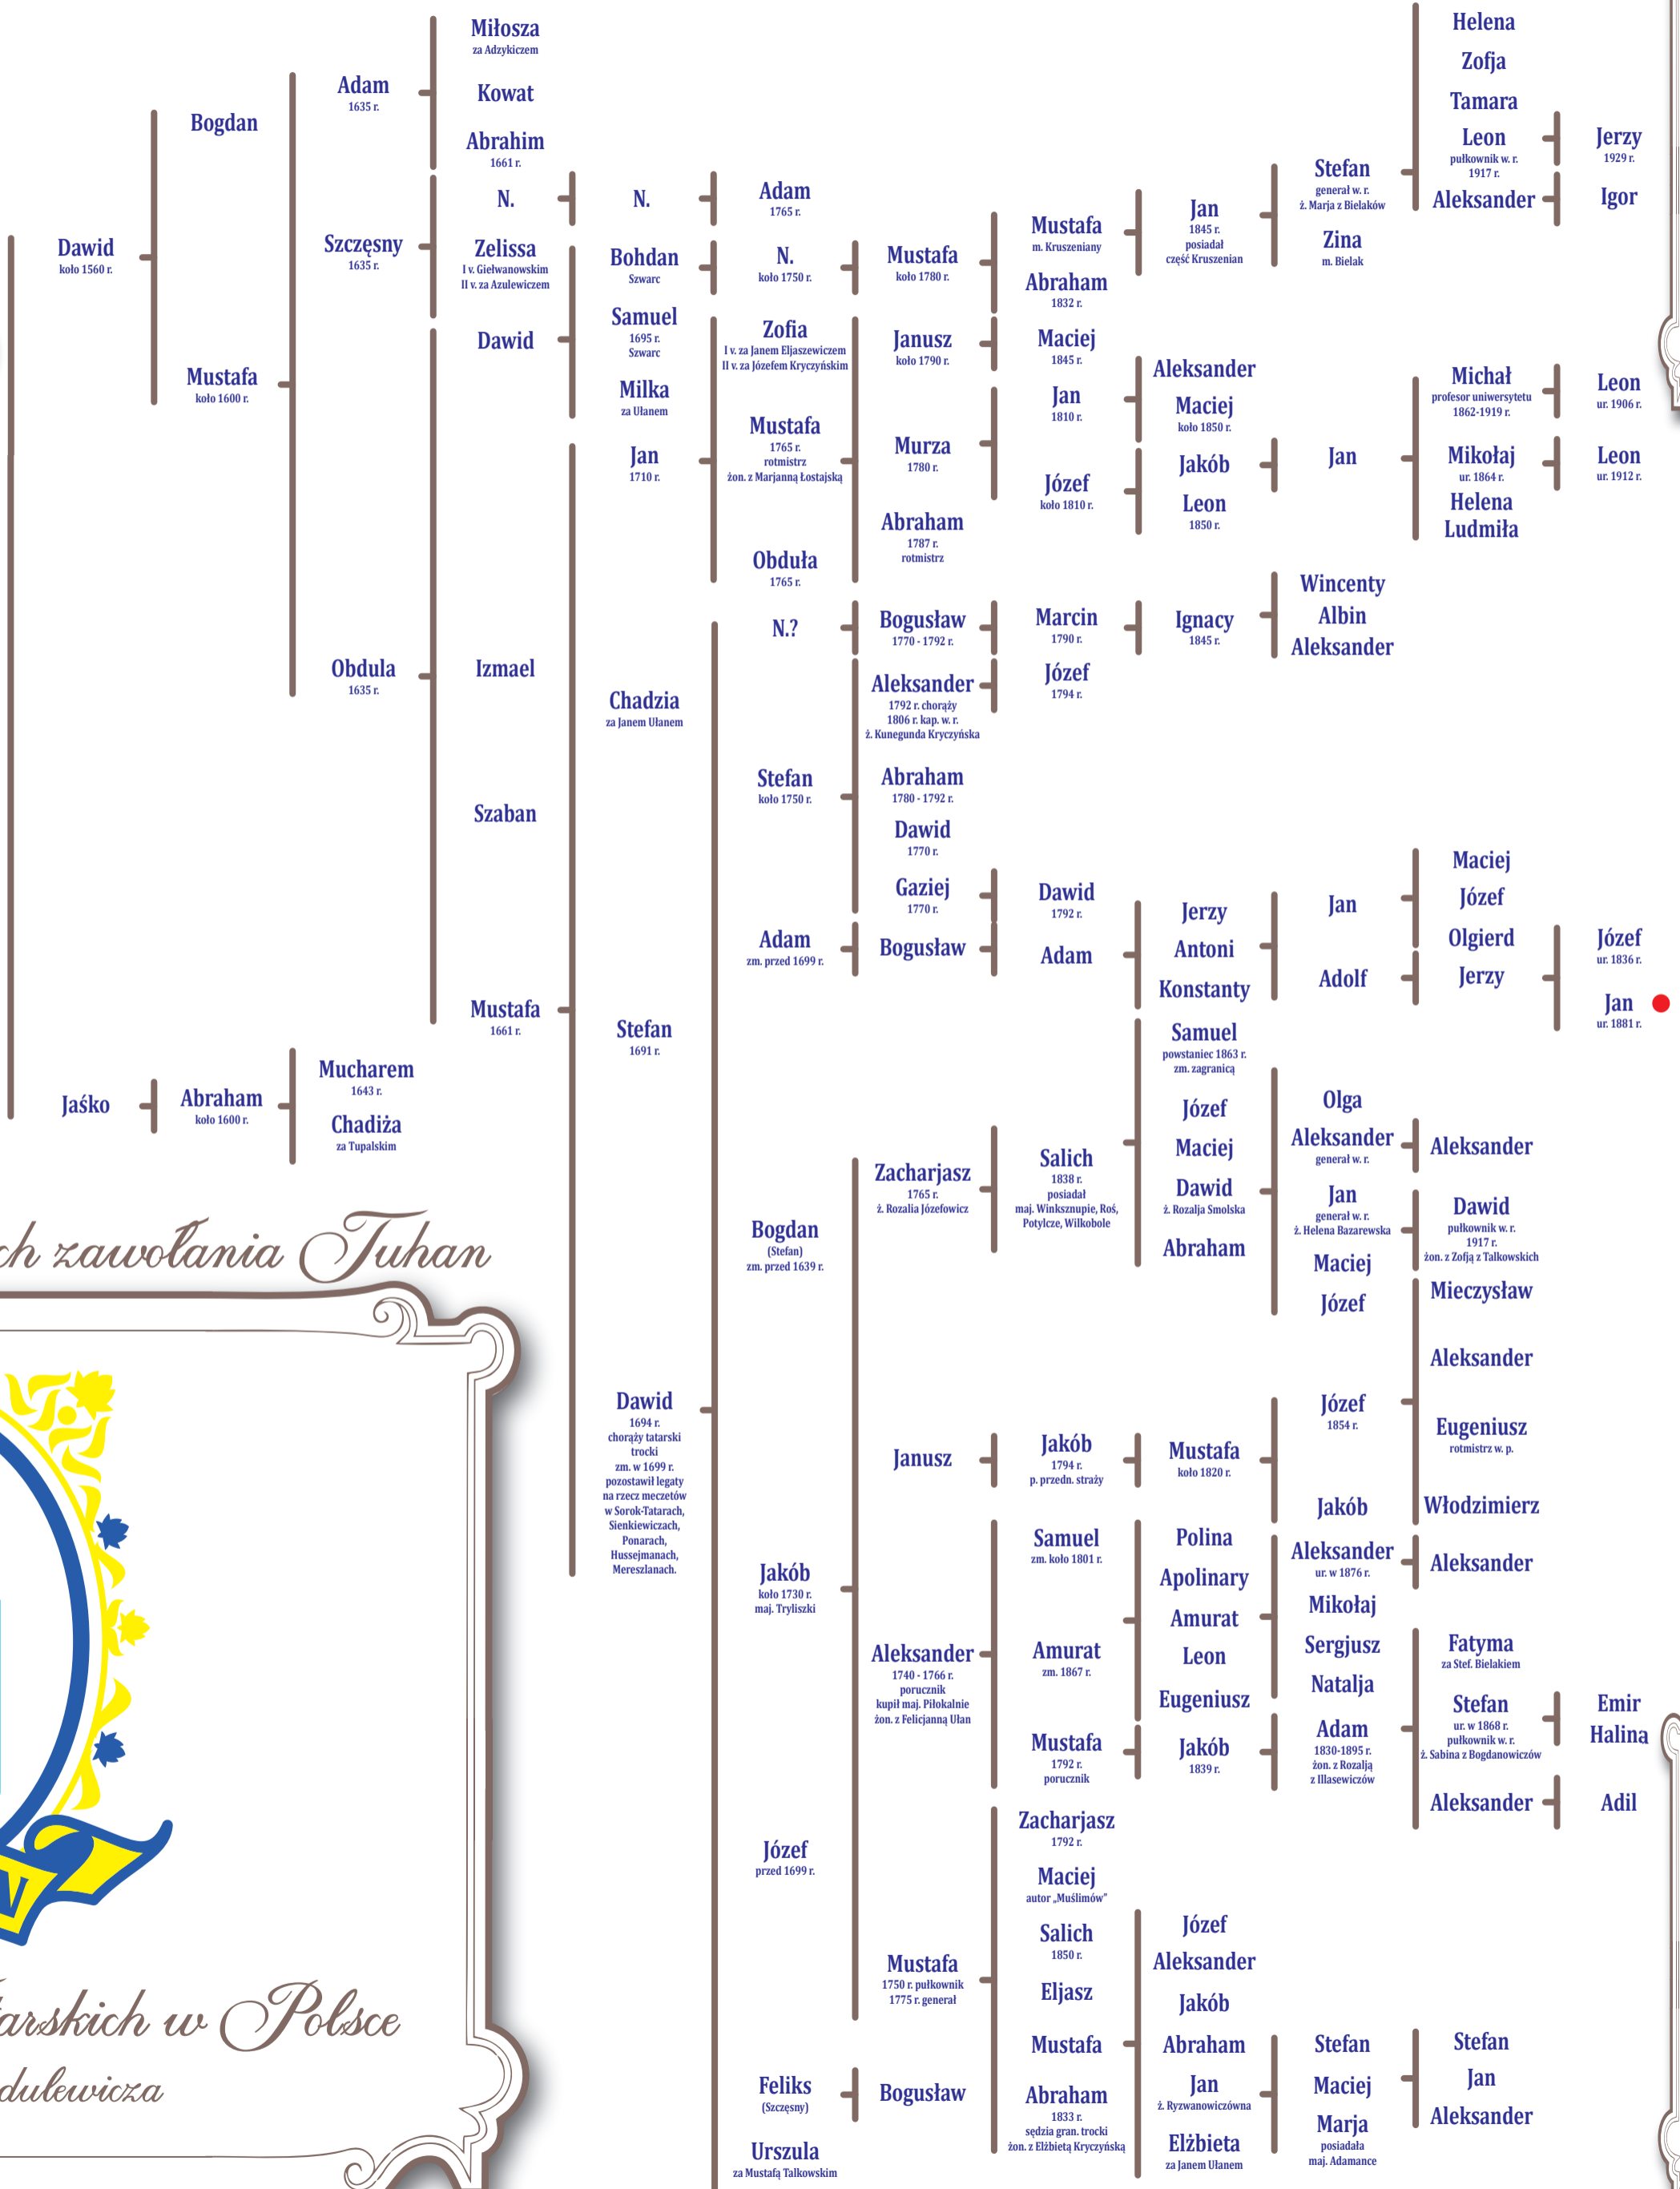

*Tablica Genealogiczna  
Książąt  
Baranowskich  
przydomku Tuhan*

Temir-Tuhan  
pol. XV w.

Miran  
kolo 1480

Baran  
kolo 1520

*Herb Rodu Baranowskich zawołania Tuhan*

*na podstawie  
Herbaru Rodzin Tatarskich w Polsce  
Stanisława Dziadulewicz  
Wilno, 1929 r.*